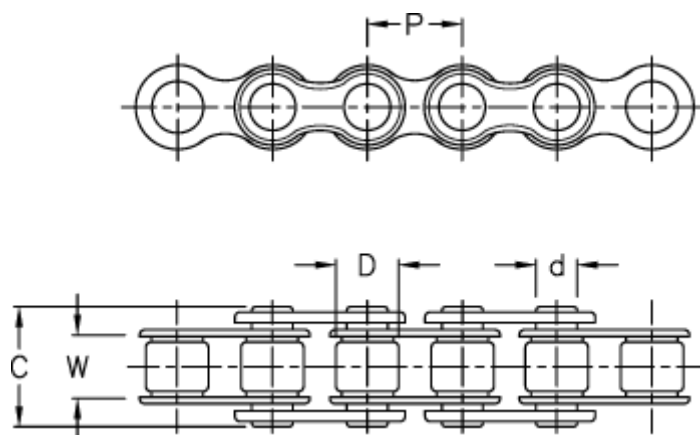

Varenummer: 6100510030  
Beskrivelse: KLEEchain rullekæde simplex - 3/8" 06-B1  
Åben kæde på metermål

## Mål

Betegnelse	= 06 B-1
Brudkraft	= 10400N
C	= 13.15
d	= 3.28
D	= 6.35
Kæde størrelse	= 3/8 x 7/32"
P	= 9.525
W	= 5.72